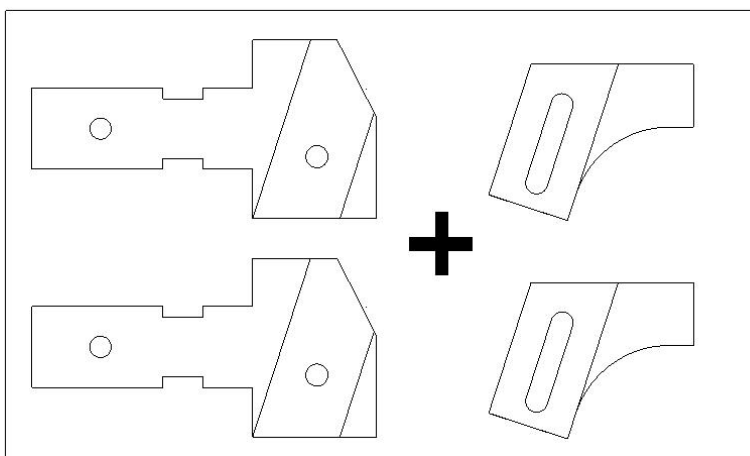

ΡΥΘΜΙΖΟΜΕΝΑ ΚΟΠΤΙΚΑ ΓΩΝΙΑΣΤΡΑΣ

**Έξτρα κοπτικά διπλού
καρφώματος για σειρές
ALUMIL-ELVIAL-ULTRA
κλπ, για κάθε σειρά
100,00 + ΦΠΑ**

**Ζεύγος ρυθμιζόμενα για
όλες τις σειρές**

**Με κοπτικά μονού
καρφώματος**